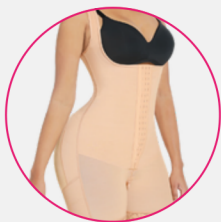

Atrévete a
lucir tus
Curvas

 ARDYSS

¡Pide tu consulta gratis
y cambia tu figura!

ATRÉVETE A CAMBIAR TU FIGURA ¡Al instante!

Faja Post Parto
¡Recupera tu figura!

Panty Control
Realza tus glúteos.

AbdoMen
Apoyo abdominal diario.

Corselette Deluxe
Cómodo soporte para tu espalda.

Body Magic Silk
Estiliza tu silueta sin costuras ni varillas.

Body Compression
Úsala para lucir aún mejor.

Asesor: _____ Teléfono: _____
Ciudad: _____ Estado: _____
Correo: _____