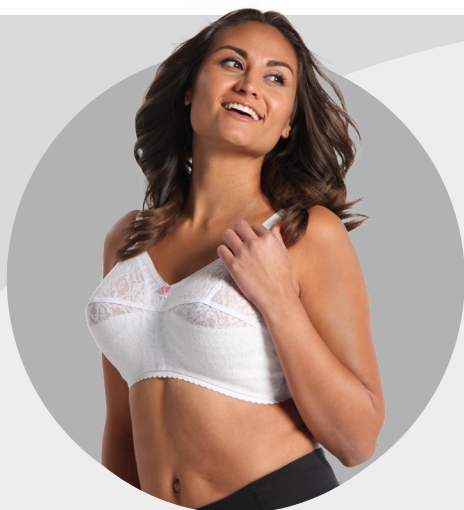

# Body Magic

¡Reduce hasta **3 tallas**  
en **sólo 10 minutos!**

- **Apoya y corrige la postura.**
- **Re-acomoda tejidos flácidos.**
- **Disminuye dolores de espalda.**
- **Levanta tus glúteos.**

¡Balance entre  
comodidad y efectividad  
en un **Bra Remodelador!**

# Angel Bra

- **Previene formacion de quistes.**
- **Evita descargas lacteas.**
- **Redistribuye el tejido para  
aparencia firme.**

Pide una consulta **SIN NINGÚN COSTO** y cambia tu figura.  
Conoce nuestra línea completa de remodelación.

# Atrévete a cambiar tu figura!